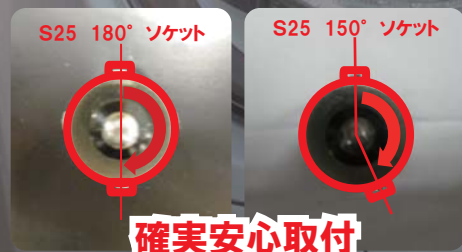

車検完全対応、キャンセラー内蔵のウinkerLED。
ソケットは純正バルブと全く同じ設計で加工が一切
不要で確実な取付が可能。マイコン制御で
抵抗機によるキャンセラーではないため、バルブが
高温になりづらい安全設計です。

品番	商品名	参考売価(税別)
X0960	E90,91ルームLEDセット	¥23,000
X0961	E60,61ルームLEDセット	¥26,000
X0962	F11ルームLEDセット	¥28,000
X0963	F10ルームLEDセット	¥26,000

品番	商品名	参考売価(税別)
X0958	F30ウinkerLEDセット	¥39,800
X0959	F20ウinkerLEDセット	¥39,800