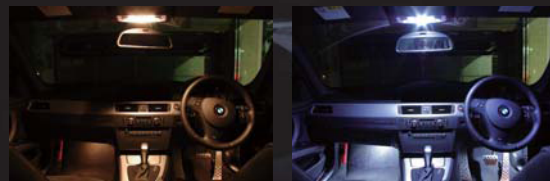

SPARK MOON 車種別セット FOR BMW

車種別4タイプ メインルーム : 6箇所セット

E90,91用 X0960
E60,61用 X0961
F10用 X0962
F11用 X0963

メインルームライトに面発光LED
マップに6000Kの新型超TERA T10LED
車内を明るくシャープな快適空間にします。
新超TERAは照度が旧LEDの約1.5倍の
照度で、その拡散性は他社の追従を許しません。

WINKERS LED 車種別セット FOR BMW

車種別2タイプ フロントリアウinkerLED : 4箇所セット

F30用 X0958
F20用 X0959

車検完全対応、キャンセラー内蔵のウinkerLED。
ソケットは純正バルブと全く同じ設計で加工が一切
不要で確実な取付が可能。マイコン制御で
抵抗機によるキャンセラーではないため、バルブが
高温になりづらい安全設計です。

品番	商品名	参考売価(税別)
X0960	E90,91ルームLEDセット	¥23,000
X0961	E60,61ルームLEDセット	¥26,000
X0962	F11ルームLEDセット	¥28,000
X0963	F10ルームLEDセット	¥26,000